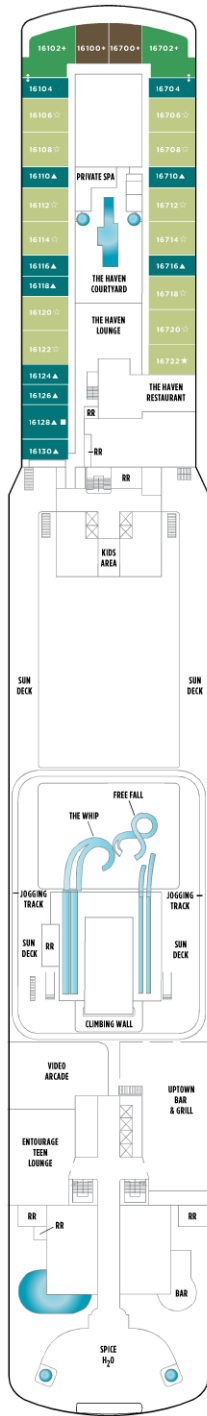

NORWEGIAN BREAKAWAY/GETAWAY

Planos de cubiertas del Norwegian Breakaway. Los planos de cubiertas del Norwegian Getaway se diferencian en pocos detalles concernientes a los camarotes, a las categorías de camarotes y a las áreas públicas aquí representados. Las ilustraciones e informaciones están sujetas a cambios. Para más información visita es.ncl.eu.

VER PÁGINAS 66-77 PARA MÁS INFORMACIÓN SOBRE NUESTRA MODERNA FLOTA.

SÍMBOLOS

- Apto para discapacitados
- ↔ Camarotes comunicados
- ▲ Capacidad para hasta 3 pers.
- + Capacidad para hasta 4 pers.
- ★ Capacidad para hasta 5 pers.
- ☆ Capacidad para hasta 6 pers.
- × Ascensor RR Aseos

Cubierta 18

Cubierta 17

Cubierta 16

Cubierta 17

Cubierta 16

Cubierta 15

Cubierta 14

Cubierta 13

Cubierta 12

Cubierta 11

Cubierta 10

Cubierta 9

NORWEGIAN BREAKAWAY/GETAWAY

Planos de cubiertas del Norwegian Breakaway. Los planos de cubiertas del Norwegian Getaway se diferencian en pocos detalles concernientes a los camarotes, a las categorías de camarotes y a las áreas públicas aquí representados. Las ilustraciones e informaciones están sujetas a cambios. Para más información visita es.ncl.eu.