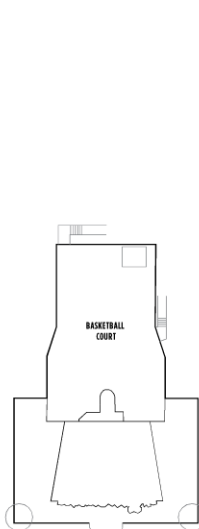

Cubierta 18

Cubierta 16