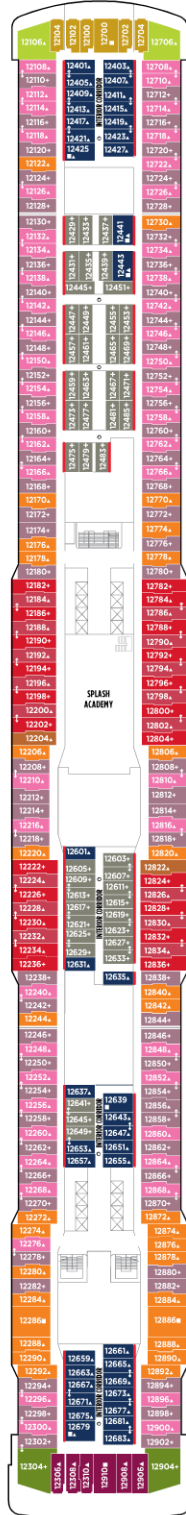

NORWEGIAN BREAKAWAY/GETAWAY

Planos de cubiertas del Norwegian Breakaway. Los planos de cubiertas del Norwegian Getaway se diferencian en pocos detalles concernientes a los camarotes, a las categorías de camarotes y a las áreas públicas aquí representados. Las ilustraciones e informaciones están sujetas a cambios. Para más información visita es.ncl.eu.

VER PÁGINAS 66-77 PARA MÁS INFORMACIÓN SOBRE NUESTRA MODERNA FLOTA.

SÍMBOLOS

- Apto para discapacitados
- ↔ Camarotes comunicados
- ▲ Capacidad para hasta 3 pers.
- + Capacidad para hasta 4 pers.
- ★ Capacidad para hasta 5 pers.
- ☆ Capacidad para hasta 6 pers.
- × Ascensor RR Aseos

Cubierta 18

Cubierta 17

Cubierta 16

Cubierta 17

Cubierta 16

Cubierta 15

Cubierta 14

Cubierta 13

Cubierta 12

Cubierta 11

Cubierta 10

Cubierta 9

NORWEGIAN BREAKAWAY/GETAWAY

Planos de cubiertas del Norwegian Breakaway. Los planos de cubiertas del Norwegian Getaway se diferencian en pocos detalles concernientes a los camarotes, a las categorías de camarotes y a las áreas públicas aquí representados. Las ilustraciones e informaciones están sujetas a cambios. Para más información visita es.ncl.eu.