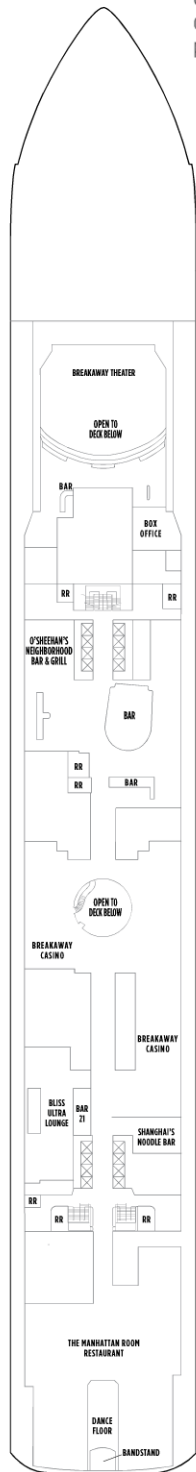

NORWEGIAN BREAKAWAY/GETAWAY

Planos de cubiertas del Norwegian Breakaway. Los planos de cubiertas del Norwegian Getaway se diferencian en pocos detalles concernientes a los camarotes, a las categorías de camarotes y a las áreas públicas aquí representados. Las ilustraciones e informaciones están sujetas a cambios. Para más información visita es.ncl.eu.

VER PÁGINAS 66-77 PARA MÁS INFORMACIÓN SOBRE NUESTRA MODERNA FLOTA.

SÍMBOLOS

- Apto para discapacitados
- ↔ Camarotes comunicados
- ▲ Capacidad para hasta 3 pers.
- + Capacidad para hasta 4 pers.
- ★ Capacidad para hasta 5 pers.
- ☆ Capacidad para hasta 6 pers.
- ✕ Ascensor
- RR Aseos

- Indica categoría de camarote con capacidad para 3 o más personas.

CARACTERÍSTICAS DE LOS CAMAROTES

Todos los camarotes del Norwegian Breakaway/Getaway cuentan con teléfono, TV, aire acondicionado, nevera*, caja fuerte, edredones, cuarto de baño con ducha y secador de pelo. Todas las camas pueden convertirse en dobles.

Las dimensiones especificadas incluyen el balcón (si corresponde).

*No disponible en estudios, categoría T1.

PARA DESCRIPCIONES DETALLADAS VE A:
es.ncl.eu

Cubierta 7