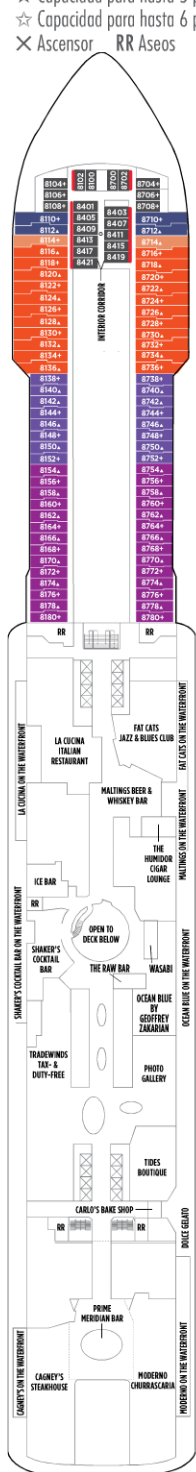

NORWEGIAN BREAKAWAY/GETAWAY

Planos de cubiertas del Norwegian Breakaway. Los planos de cubiertas del Norwegian Getaway se diferencian en pocos detalles concernientes a los camarotes, a las categorías de camarotes y a las áreas públicas aquí representados. Las ilustraciones e informaciones están sujetas a cambios. Para más información visita es.ncl.eu.

VER PÁGINAS 66-77 PARA MÁS INFORMACIÓN SOBRE NUESTRA MODERNA FLOTA.

SÍMBOLOS

- Apto para discapacitados
- ↔ Camarotes comunicados
- ▲ Capacidad para hasta 3 pers.
- + Capacidad para hasta 4 pers.
- ★ Capacidad para hasta 5 pers.
- ☆ Capacidad para hasta 6 pers.
- ✕ Ascensor
- RR Aseos

- Indica categoría de camarote con capacidad para 3 o más personas.

CARACTERÍSTICAS DE LOS CAMAROTES

Todos los camarotes del Norwegian Breakaway/Getaway cuentan con teléfono, TV, aire acondicionado, nevera*, caja fuerte, edredones, cuarto de baño con ducha y secador de pelo. Todas las camas pueden convertirse en dobles.

Las dimensiones especificadas incluyen el balcón (si corresponde).

*No disponible en estudios, categoría T1.

PARA DESCRIPCIONES DETALLADAS VE A:
es.ncl.eu

Cubierta 8