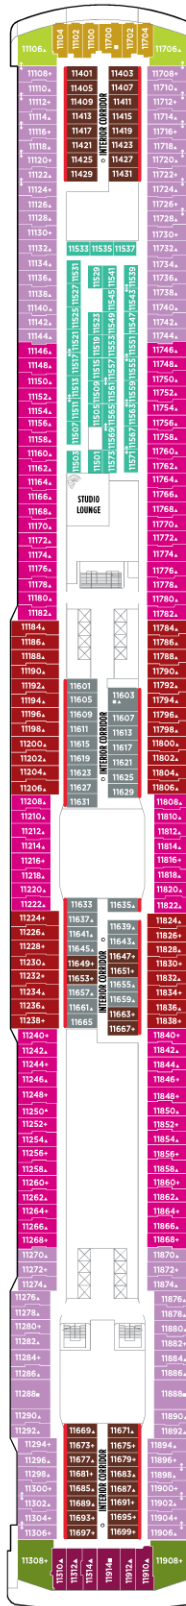

NORWEGIAN BREAKAWAY/GETAWAY

Planos de cubiertas del Norwegian Breakaway. Los planos de cubiertas del Norwegian Getaway se diferencian en pocos detalles concernientes a los camarotes, a las categorías de camarotes y a las áreas públicas aquí representados. Las ilustraciones e informaciones están sujetas a cambios. Para más información visita es.ncl.eu.

VER PÁGINAS 66-77 PARA MÁS INFORMACIÓN SOBRE NUESTRA MODERNA FLOTA.

SÍMBOLOS

- Apto para discapacitados
- ↔ Camarotes comunicados
- ▲ Capacidad para hasta 3 pers.
- + Capacidad para hasta 4 pers.
- ★ Capacidad para hasta 5 pers.
- ☆ Capacidad para hasta 6 pers.
- × Ascensor RR Aseos

Cubierta 18

Cubierta 17

Cubierta 16

Cubierta 17

Cubierta 16

Cubierta 15

Cubierta 14

Cubierta 13

Cubierta 12

Cubierta 11

Cubierta 10

Cubierta 9

NORWEGIAN BREAKAWAY/GETAWAY

Planos de cubiertas del Norwegian Breakaway. Los planos de cubiertas del Norwegian Getaway se diferencian en pocos detalles concernientes a los camarotes, a las categorías de camarotes y a las áreas públicas aquí representados. Las ilustraciones e informaciones están sujetas a cambios. Para más información visita es.ncl.eu.