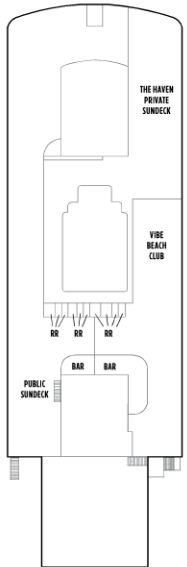

NORWEGIAN BREAKAWAY/GETAWAY

Planos de cubiertas del Norwegian Breakaway. Los planos de cubiertas del Norwegian Getaway se diferencian en pocos detalles concernientes a los camarotes, a las categorías de camarotes y a las áreas públicas aquí representados. Las ilustraciones e informaciones están sujetas a cambios. Para más información visita es.ncl.eu.

VER PÁGINAS 66-77 PARA MÁS INFORMACIÓN SOBRE NUESTRA MODERNA FLOTA.

SÍMBOLOS

- Apto para discapacitados
- ↔ Camarotes comunicados
- ▲ Capacidad para hasta 3 pers.
- + Capacidad para hasta 4 pers.
- ★ Capacidad para hasta 5 pers.
- ☆ Capacidad para hasta 6 pers.
- × Ascensor RR Aseos

Cubierta 18

Cubierta 17

Cubierta 16

Cubierta 17

Cubierta 16

Cubierta 15

Cubierta 14

Cubierta 13