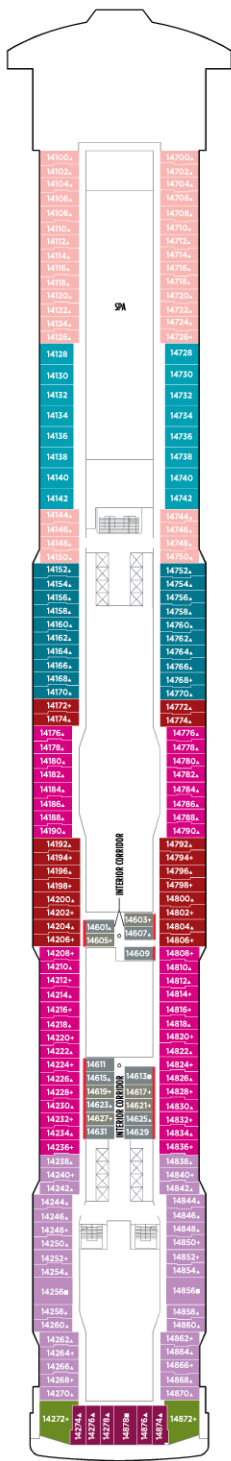

NORWEGIAN BREAKAWAY/GETAWAY

Planos de cubiertas del Norwegian Breakaway. Los planos de cubiertas del Norwegian Getaway se diferencian en pocos detalles concernientes a los camarotes, a las categorías de camarotes y a las áreas públicas aquí representados. Las ilustraciones e informaciones están sujetas a cambios. Para más información visita es.ncl.eu.

VER PÁGINAS 66-77 PARA MÁS INFORMACIÓN SOBRE NUESTRA MODERNA FLOTA.

SÍMBOLOS

- Apto para discapacitados
- ↔ Camarotes comunicados
- ▲ Capacidad para hasta 3 pers.
- + Capacidad para hasta 4 pers.
- ★ Capacidad para hasta 5 pers.
- ☆ Capacidad para hasta 6 pers.
- × Ascensor RR Aseos

Cubierta 18

Cubierta 17

Cubierta 16

Cubierta 17

Cubierta 16

Cubierta 15

Cubierta 14

Cubierta 13

Cubierta 12

Cubierta 11

Cubierta 10

Cubierta 9

NORWEGIAN BREAKAWAY/GETAWAY

Planos de cubiertas del Norwegian Breakaway. Los planos de cubiertas del Norwegian Getaway se diferencian en pocos detalles concernientes a los camarotes, a las categorías de camarotes y a las áreas públicas aquí representados. Las ilustraciones e informaciones están sujetas a cambios. Para más información visita es.ncl.eu.