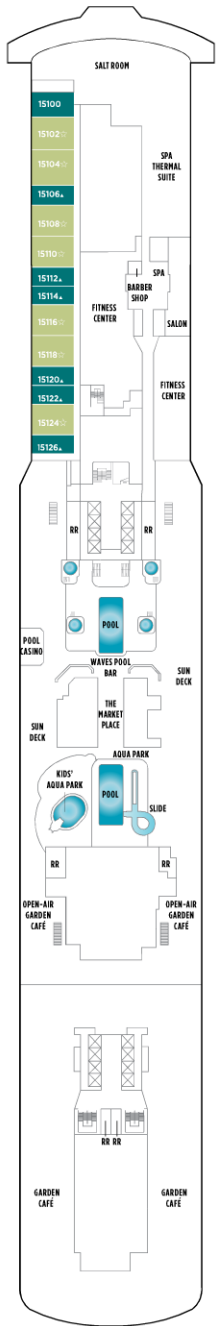

NORWEGIAN BREAKAWAY/GETAWAY

Planos de cubiertas del Norwegian Breakaway. Los planos de cubiertas del Norwegian Getaway se diferencian en pocos detalles concernientes a los camarotes, a las categorías de camarotes y a las áreas públicas aquí representados. Las ilustraciones e informaciones están sujetas a cambios. Para más información visita es.ncl.eu.

VER PÁGINAS 66-77 PARA MÁS INFORMACIÓN SOBRE NUESTRA MODERNA FLOTA.

SÍMBOLOS

- Apto para discapacitados
- ↔ Camarotes comunicados
- ▲ Capacidad para hasta 3 pers.
- + Capacidad para hasta 4 pers.
- ★ Capacidad para hasta 5 pers.
- ☆ Capacidad para hasta 6 pers.
- × Ascensor RR Aseos

Cubierta 18

Cubierta 17

Cubierta 16

Cubierta 17

Cubierta 16

Cubierta 15

Cubierta 14

Cubierta 13

Cubierta 12

Cubierta 11

Cubierta 10

Cubierta 9

NORWEGIAN BREAKAWAY/GETAWAY

Planos de cubiertas del Norwegian Breakaway. Los planos de cubiertas del Norwegian Getaway se diferencian en pocos detalles concernientes a los camarotes, a las categorías de camarotes y a las áreas públicas aquí representados. Las ilustraciones e informaciones están sujetas a cambios. Para más información visita es.ncl.eu.