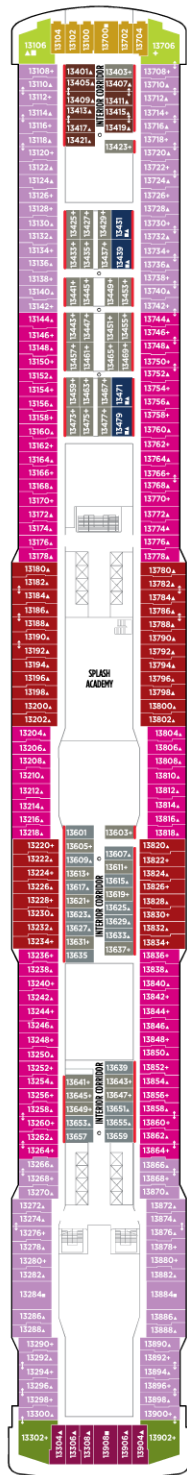

NORWEGIAN BREAKAWAY/GETAWAY

Planos de cubiertas del Norwegian Breakaway. Los planos de cubiertas del Norwegian Getaway se diferencian en pocos detalles concernientes a los camarotes, a las categorías de camarotes y a las áreas públicas aquí representados. Las ilustraciones e informaciones están sujetas a cambios. Para más información visita es.ncl.eu.

VER PÁGINAS 66-77 PARA MÁS INFORMACIÓN SOBRE NUESTRA MODERNA FLOTA.

SÍMBOLOS

- Apto para discapacitados
- ↔ Camarotes comunicados
- ▲ Capacidad para hasta 3 pers.
- + Capacidad para hasta 4 pers.
- ★ Capacidad para hasta 5 pers.
- ☆ Capacidad para hasta 6 pers.
- × Ascensor RR Aseos

Cubierta 18

Cubierta 17

Cubierta 16

Cubierta 17

Cubierta 16

Cubierta 15

Cubierta 14

Cubierta 13

Cubierta 12

Cubierta 11

Cubierta 10

Cubierta 9

NORWEGIAN BREAKAWAY/GETAWAY

Planos de cubiertas del Norwegian Breakaway. Los planos de cubiertas del Norwegian Getaway se diferencian en pocos detalles concernientes a los camarotes, a las categorías de camarotes y a las áreas públicas aquí representados. Las ilustraciones e informaciones están sujetas a cambios. Para más información visita es.ncl.eu.