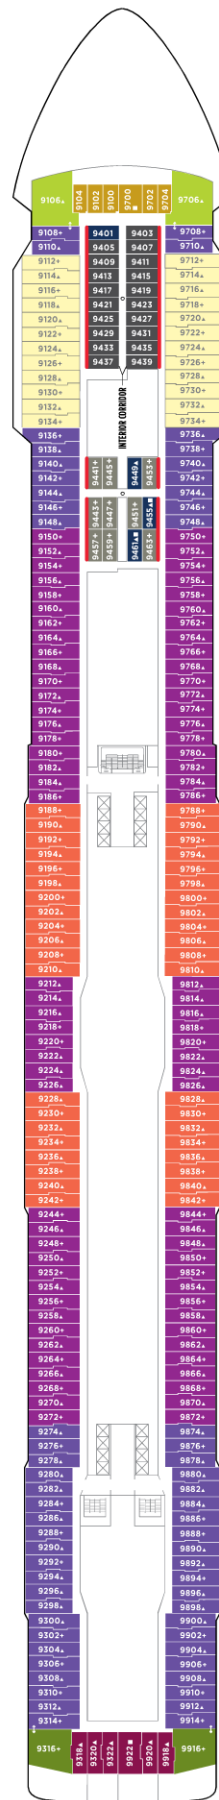

NORWEGIAN BREAKAWAY/GETAWAY

Planos de cubiertas del Norwegian Breakaway. Los planos de cubiertas del Norwegian Getaway se diferencian en pocos detalles concernientes a los camarotes, a las categorías de camarotes y a las áreas públicas aquí representados. Las ilustraciones e informaciones están sujetas a cambios. Para más información visita es.ncl.eu.

VER PÁGINAS 66-77 PARA MÁS INFORMACIÓN SOBRE NUESTRA MODERNA FLOTA.

SÍMBOLOS

- Apto para discapacitados
- ↔ Camarotes comunicados
- ▲ Capacidad para hasta 3 pers.
- + Capacidad para hasta 4 pers.
- ★ Capacidad para hasta 5 pers.
- ☆ Capacidad para hasta 6 pers.
- × Ascensor RR Aseos

Cubierta 18

Cubierta 17

Cubierta 16

Cubierta 17

Cubierta 16

Cubierta 15

Cubierta 14

Cubierta 13

Cubierta 12

Cubierta 11

Cubierta 10

Cubierta 9

NORWEGIAN BREAKAWAY/GETAWAY

Planos de cubiertas del Norwegian Breakaway. Los planos de cubiertas del Norwegian Getaway se diferencian en pocos detalles concernientes a los camarotes, a las categorías de camarotes y a las áreas públicas aquí representados. Las ilustraciones e informaciones están sujetas a cambios. Para más información visita es.ncl.eu.