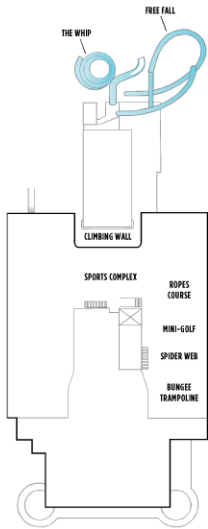

Cubierta 17

Cubierta 17