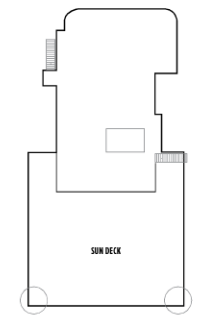

NORWEGIAN BREAKAWAY/GETAWAY

Planos de cubiertas del Norwegian Breakaway. Los planos de cubiertas del Norwegian Getaway se diferencian en pocos detalles concernientes a los camarotes, a las categorías de camarotes y a las áreas públicas aquí representados. Las ilustraciones e informaciones están sujetas a cambios. Para más información visita es.ncl.eu.

VER PÁGINAS 66-77 PARA MÁS INFORMACIÓN SOBRE NUESTRA MODERNA FLOTA.

SÍMBOLOS

- Apto para discapacitados
- ↔ Camarotes comunicados
- ▲ Capacidad para hasta 3 pers.
- + Capacidad para hasta 4 pers.
- ★ Capacidad para hasta 5 pers.
- ☆ Capacidad para hasta 6 pers.
- × Ascensor RR Aseos