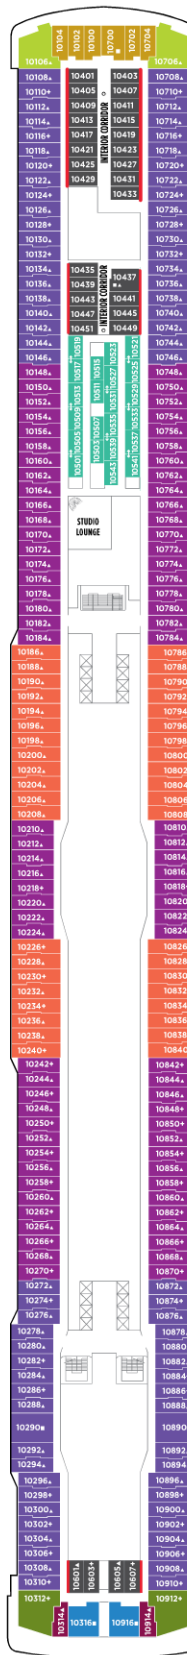

NORWEGIAN BREAKAWAY/GETAWAY

Planos de cubiertas del Norwegian Breakaway. Los planos de cubiertas del Norwegian Getaway se diferencian en pocos detalles concernientes a los camarotes, a las categorías de camarotes y a las áreas públicas aquí representados. Las ilustraciones e informaciones están sujetas a cambios. Para más información visita es.ncl.eu.

VER PÁGINAS 66-77 PARA MÁS INFORMACIÓN SOBRE NUESTRA MODERNA FLOTA.

SÍMBOLOS

- Apto para discapacitados
- ↔ Camarotes comunicados
- ▲ Capacidad para hasta 3 pers.
- + Capacidad para hasta 4 pers.
- ★ Capacidad para hasta 5 pers.
- ☆ Capacidad para hasta 6 pers.
- × Ascensor RR Aseos

Cubierta 18

Cubierta 17

Cubierta 16

Cubierta 17

Cubierta 16

Cubierta 15

Cubierta 14

Cubierta 13

Cubierta 12

Cubierta 11

Cubierta 10

Cubierta 9

NORWEGIAN BREAKAWAY/GETAWAY

Planos de cubiertas del Norwegian Breakaway. Los planos de cubiertas del Norwegian Getaway se diferencian en pocos detalles concernientes a los camarotes, a las categorías de camarotes y a las áreas públicas aquí representados. Las ilustraciones e informaciones están sujetas a cambios. Para más información visita es.ncl.eu.