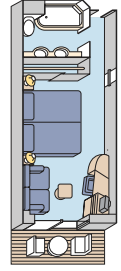

# Crystal Serenity

CP

**Crystal Penthouse Suite con Balcón**  
91,23 m2 (con balcón)

- Amplia sala de estar
- Zona de comedor
- Large private verandah
- Gran Balcón privado
- Vino, refrescos, cerveza, agua mineral y una selección de licores de la carta gratuitos en el camarote desde el momento del embarque
- Servicio de mayordomo
- Reproductor de CD
- Reproductor de DVD
- Conexión de datos para ordenador portátil
- Gran pantalla plana de TV en el dormitorio, sala de estar y baño
- Teléfono inalámbrico
- Baño
- Despensa
- Biblioteca
- Gimnasio
- Gran dormitorio con cama de matrimonio o dos camas bajas
- Bañera con Jacuzzi y vistas al mar
- Ducha independiente
- Vestidor
- Nevera
- Caja Fuerte

PS

**Penthouse Suite con Balcón**  
45,61 m2(con balcón)

- Amplia sala de estar
- Comedor
- Balcón Privado
- Vino y selección de licores de la carta gratuitos al embarcar
- Refrescos, cerveza y agua mineral en el camarote gratuitos
- Servicio de mayordomo
- Televisión con pantalla plana y reproductor de DVD
- Conexión de datos para ordenador portátil
- Dormitorio con gran ventanal
- Tocado en el dormitorio
- Cama de matrimonio o dos camas bajas
- Bañera con Jacuzzi
- Ducha independiente
- Vestidor
- Nevera
- Caja Fuerte

### Penthouse con Balcón

37,4 m<sup>2</sup> (con balcón)

- Sala de estar • Balcón Privado • Vino y selección de licores de la carta gratuitos al embarcar • Refrescos, cerveza y agua mineral en el camarote gratuitos • Servicio de mayordomo • Cama de matrimonio o dos camas bajas • Tocado en el vestidor • Televisión con pantalla plana y reproductor de DVD • Conexión de datos para ordenador portátil • Bañera con Jacuzzi • Ducha independiente • Vestidor • Nevera • Caja Fuerte