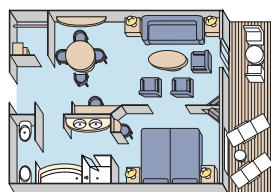

# Crystal Serenity

CP

**Crystal Penthouse Suite con Balcón**  
91,23 m2 (con balcón)

- Amplia sala de estar
- Zona de comedor
- Large private verandah
- Gran Balcón privado
- Vino, refrescos, cerveza, agua mineral y una selección de licores de la carta gratuitos en el camarote desde el momento del embarque
- Servicio de mayordomo
- Reproductor de CD
- Reproductor de DVD
- Conexión de datos para ordenador portátil
- Gran pantalla plana de TV en el dormitorio, sala de estar y baño
- Teléfono inalámbrico
- Baño
- Despensa
- Biblioteca
- Gimnasio
- Gran dormitorio con cama de matrimonio o dos camas bajas
- Bañera con Jacuzzi y vistas al mar
- Ducha independiente
- Vestidor
- Nevera
- Caja Fuerte

PS

**Penthouse Suite con Balcón**  
45,61 m2(con balcón)

- Amplia sala de estar
- Comedor
- Balcón Privado
- Vino y selección de licores de la carta gratuitos al embarcar
- Refrescos, cerveza y agua mineral en el camarote gratuitos
- Servicio de mayordomo
- Televisión con pantalla plana y reproductor de DVD
- Conexión de datos para ordenador portátil
- Dormitorio con gran ventanal
- Tocado en el dormitorio
- Cama de matrimonio o dos camas bajas
- Bañera con Jacuzzi
- Ducha independiente
- Vestidor
- Nevera
- Caja Fuerte

### Penthouse con Balcón

37,4 m<sup>2</sup> (con balcón)

- Sala de estar • Balcón Privado • Vino y selección de licores de la carta gratuitos al embarcar • Refrescos, cerveza y agua mineral en el camarote gratuitos • Servicio de mayordomo • Cama de matrimonio o dos camas bajas • Tocado en el vestidor • Televisión con pantalla plana y reproductor de DVD • Conexión de datos para ordenador portátil • Bañera con Jacuzzi • Ducha independiente • Vestidor • Nevera • Caja Fuerte