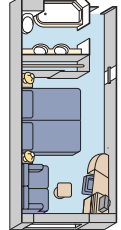

PS

**Penthouse Suite con Balcón**  
45,61 m2(con balcón)

- Amplia sala de estar
- Comedor
- Balcón Privado
- Vino y selección de licores de la carta gratuitos al embarcar
- Refrescos, cerveza y agua mineral en el camarote gratuitos
- Servicio de mayordomo
- Televisión con pantalla plana y reproductor de DVD
- Conexión de datos para ordenador portátil
- Dormitorio con gran ventanal
- Tocado en el dormitorio
- Cama de matrimonio o dos camas bajas
- Bañera con Jacuzzi
- Ducha independiente
- Vestidor
- Nevera
- Caja Fuerte

### Penthouse con Balcón

37,4 m<sup>2</sup> (con balcón)

- Sala de estar • Balcón Privado • Vino y selección de licores de la carta gratuitos al embarcar • Refrescos, cerveza y agua mineral en el camarote gratuitos • Servicio de mayordomo • Cama de matrimonio o dos camas bajas • Tocado en el vestidor • Televisión con pantalla plana y reproductor de DVD • Conexión de datos para ordenador portátil • Bañera con Jacuzzi • Ducha independiente • Vestidor • Nevera • Caja Fuerte

### Camarote de Lujo con Balcón

25 m<sup>2</sup> (con balcón)

- Cama de matrimonio o dos camas bajas • Sala de Estar • Refrescos y agua mineral en el camarote gratuitos • Televisión con mando a distancia y reproductor de DVD • Conexión de datos para ordenador portátil • Bañera con ducha • Balcón Privado • Nevera • Caja Fuerte