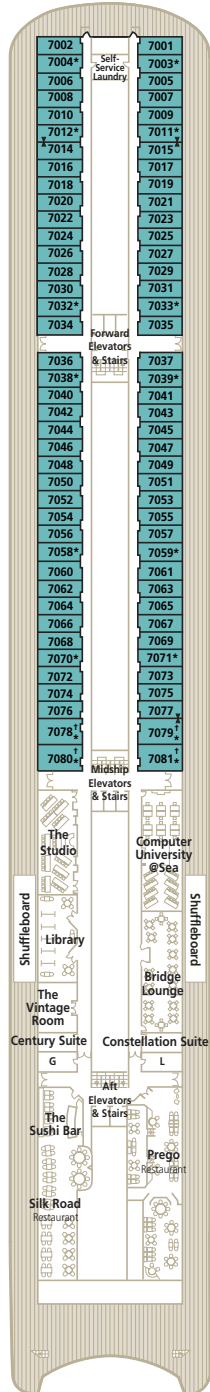

Cubierta Promenade 7