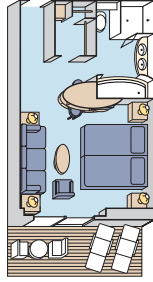

# Crystal Serenity

CP

**Crystal Penthouse Suite con Balcón**  
91,23 m2 (con balcón)

- Amplia sala de estar
- Zona de comedor
- Large private verandah
- Gran Balcón privado
- Vino, refrescos, cerveza, agua mineral y una selección de licores de la carta gratuitos en el camarote desde el momento del embarque
- Servicio de mayordomo
- Reproductor de CD
- Reproductor de DVD
- Conexión de datos para ordenador portátil
- Gran pantalla plana de TV en el dormitorio, sala de estar y baño
- Teléfono inalámbrico
- Baño
- Despensa
- Biblioteca
- Gimnasio
- Gran dormitorio con cama de matrimonio o dos camas bajas
- Bañera con Jacuzzi y vistas al mar
- Ducha independiente
- Vestidor
- Nevera
- Caja Fuerte

PS

**Penthouse Suite con Balcón**  
45,61 m2(con balcón)

- Amplia sala de estar
- Comedor
- Balcón Privado
- Vino y selección de licores de la carta gratuitos al embarcar
- Refrescos, cerveza y agua mineral en el camarote gratuitos
- Servicio de mayordomo
- Televisión con pantalla plana y reproductor de DVD
- Conexión de datos para ordenador portátil
- Dormitorio con gran ventanal
- Tocado en el dormitorio
- Cama de matrimonio o dos camas bajas
- Bañera con Jacuzzi
- Ducha independiente
- Vestidor
- Nevera
- Caja Fuerte

### Penthouse con Balcón

37,4 m<sup>2</sup> (con balcón)

- Sala de estar • Balcón Privado • Vino y selección de licores de la carta gratuitos al embarcar • Refrescos, cerveza y agua mineral en el camarote gratuitos • Servicio de mayordomo • Cama de matrimonio o dos camas bajas • Tocado en el vestidor • Televisión con pantalla plana y reproductor de DVD • Conexión de datos para ordenador portátil • Bañera con Jacuzzi • Ducha independiente • Vestidor • Nevera • Caja Fuerte