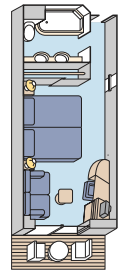

PS

**Penthouse Suite con Balcón**  
45,61 m2(con balcón)

- Amplia sala de estar
- Comedor
- Balcón Privado
- Vino y selección de licores de la carta gratuitos al embarcar
- Refrescos, cerveza y agua mineral en el camarote gratuitos
- Servicio de mayordomo
- Televisión con pantalla plana y reproductor de DVD
- Conexión de datos para ordenador portátil
- Dormitorio con gran ventanal
- Tocado en el dormitorio
- Cama de matrimonio o dos camas bajas
- Bañera con Jacuzzi
- Ducha independiente
- Vestidor
- Nevera
- Caja Fuerte

### Penthouse con Balcón

37,4 m<sup>2</sup> (con balcón)

- Sala de estar • Balcón Privado • Vino y selección de licores de la carta gratuitos al embarcar • Refrescos, cerveza y agua mineral en el camarote gratuitos • Servicio de mayordomo • Cama de matrimonio o dos camas bajas • Tocado en el vestidor • Televisión con pantalla plana y reproductor de DVD • Conexión de datos para ordenador portátil • Bañera con Jacuzzi • Ducha independiente • Vestidor • Nevera • Caja Fuerte

### Camarote de Lujo con Balcón

25 m<sup>2</sup> (con balcón)

- Cama de matrimonio o dos camas bajas • Sala de Estar • Refrescos y agua mineral en el camarote gratuitos • Televisión con mando a distancia y reproductor de DVD • Conexión de datos para ordenador portátil • Bañera con ducha • Balcón Privado • Nevera • Caja Fuerte