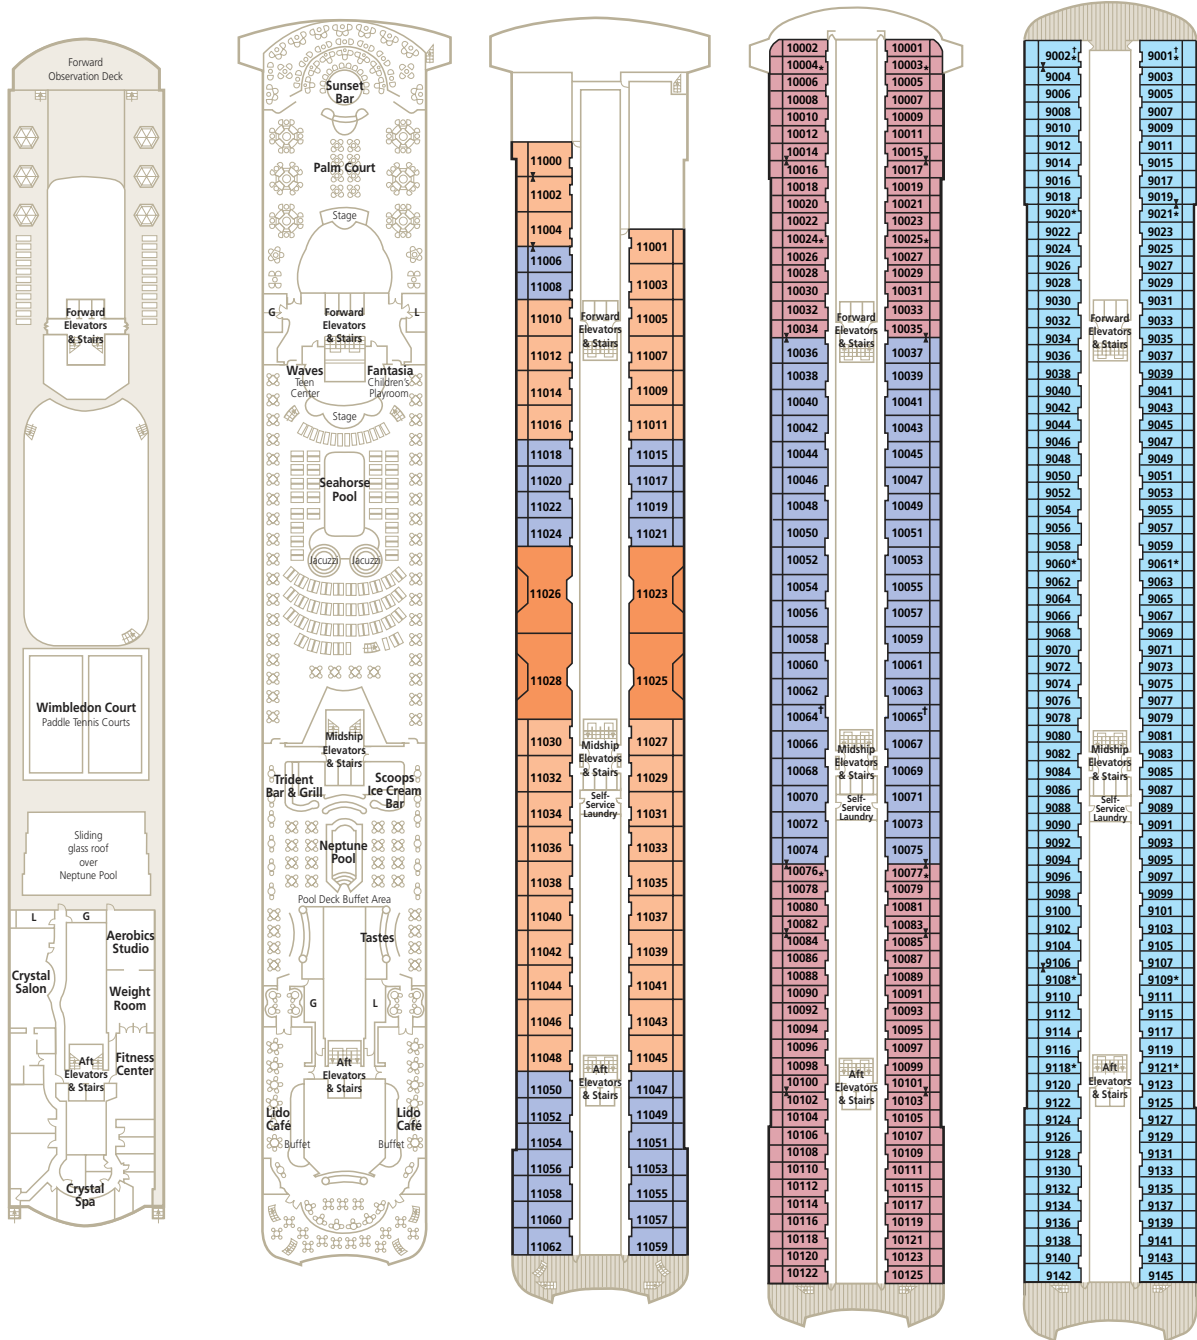

# Crystal Serenity

\* Tercera cama disponible; disponible también en todas las Penthouse Suites (CP, PS y PH) excepto cabinas 10064 y 10065

† Camarotes adaptados para pasajeros con discapacidad

▶ Camarotes comunicados