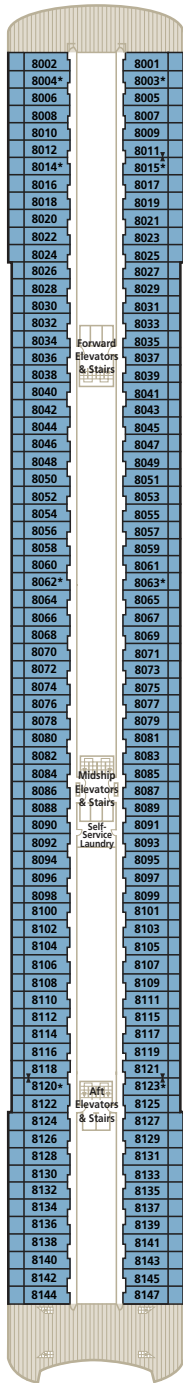

# Crystal Serenity

\* Tercera cama disponible; disponible también en todas las Penthouse Suites (CP, PS y PH) excepto cabinas 10064 y 10065

† Camarotes adaptados para pasajeros con discapacidad

▶ Camarotes comunicados

Penthouse Suite con Balcón y tercera cama

PH

Penthouse Suite con Balcón y tercera cama

AA

Camarote de Lujo con Balcón

A B

Camarote de Lujo con Balcón

C

Camarote de Lujo con Ventana panorámica

Cubierta Horizon 8

Cubierta Promenade 7

Cubierta Tiffany 6

Cubierta Crystal 5

# Crystal Serenity

CP

**Crystal Penthouse Suite con Balcón**  
91,23 m2 (con balcón)

- Amplia sala de estar
- Zona de comedor
- Large private verandah
- Gran Balcón privado
- Vino, refrescos, cerveza, agua mineral y una selección de licores de la carta gratuitos en el camarote desde el momento del embarque
- Servicio de mayordomo
- Reproductor de CD
- Reproductor de DVD
- Conexión de datos para ordenador portátil
- Gran pantalla plana de TV en el dormitorio, sala de estar y baño
- Teléfono inalámbrico
- Baño
- Despensa
- Biblioteca
- Gimnasio
- Gran dormitorio con cama de matrimonio o dos camas bajas
- Bañera con Jacuzzi y vistas al mar
- Ducha independiente
- Vestidor
- Nevera
- Caja Fuerte