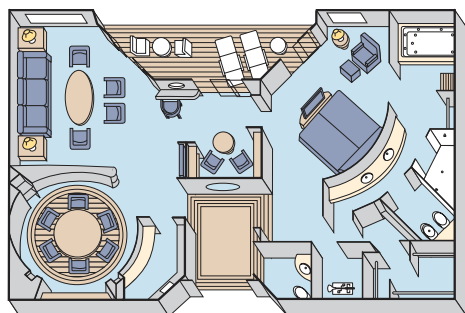

# Crystal Serenity

CP

**Crystal Penthouse Suite con Balcón**  
91,23 m2 (con balcón)

- Amplia sala de estar
- Zona de comedor
- Large private verandah
- Gran Balcón privado
- Vino, refrescos, cerveza, agua mineral y una selección de licores de la carta gratuitos en el camarote desde el momento del embarque
- Servicio de mayordomo
- Reproductor de CD
- Reproductor de DVD
- Conexión de datos para ordenador portátil
- Gran pantalla plana de TV en el dormitorio, sala de estar y baño
- Teléfono inalámbrico
- Baño
- Despensa
- Biblioteca
- Gimnasio
- Gran dormitorio con cama de matrimonio o dos camas bajas
- Bañera con Jacuzzi y vistas al mar
- Ducha independiente
- Vestidor
- Nevera
- Caja Fuerte

PS

**Penthouse Suite con Balcón**  
45,61 m2(con balcón)

- Amplia sala de estar
- Comedor
- Balcón Privado
- Vino y selección de licores de la carta gratuitos al embarcar
- Refrescos, cerveza y agua mineral en el camarote gratuitos
- Servicio de mayordomo
- Televisión con pantalla plana y reproductor de DVD
- Conexión de datos para ordenador portátil
- Dormitorio con gran ventanal
- Tocado en el dormitorio
- Cama de matrimonio o dos camas bajas
- Bañera con Jacuzzi
- Ducha independiente
- Vestidor
- Nevera
- Caja Fuerte