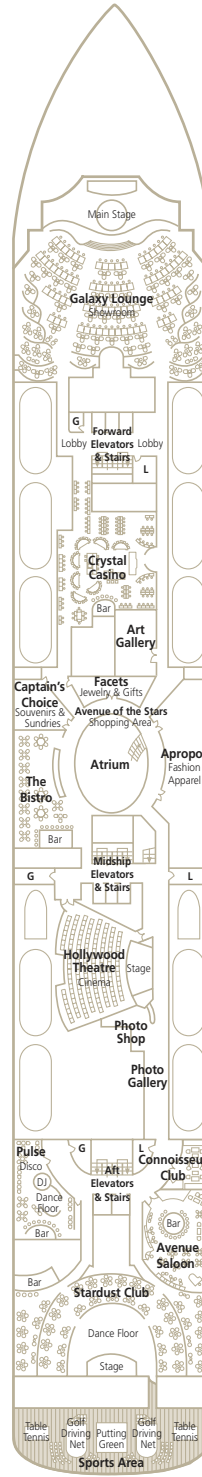

# Crystal Serenity

\* Tercera cama disponible; disponible también en todas las Penthouse Suites (CP, PS y PH) excepto cabinas 10064 y 10065

† Camarotes adaptados para pasajeros con discapacidad

▶ Camarotes comunicados

Penthouse Suite con Balcón y tercera cama

PH

Penthouse Suite con Balcón y tercera cama

AA

Camarote de Lujo con Balcón

A B

Camarote de Lujo con Balcón

C

Camarote de Lujo con Ventana panorámica

Cubierta Horizon 8

Cubierta Promenade 7

Cubierta Tiffany 6

Cubierta Crystal 5

# Crystal Serenity

CP

**Crystal Penthouse Suite con Balcón**  
91,23 m2 (con balcón)

- Amplia sala de estar
- Zona de comedor
- Large private verandah
- Gran Balcón privado
- Vino, refrescos, cerveza, agua mineral y una selección de licores de la carta gratuitos en el camarote desde el momento del embarque
- Servicio de mayordomo
- Reproductor de CD
- Reproductor de DVD
- Conexión de datos para ordenador portátil
- Gran pantalla plana de TV en el dormitorio, sala de estar y baño
- Teléfono inalámbrico
- Baño
- Despensa
- Biblioteca
- Gimnasio
- Gran dormitorio con cama de matrimonio o dos camas bajas
- Bañera con Jacuzzi y vistas al mar
- Ducha independiente
- Vestidor
- Nevera
- Caja Fuerte